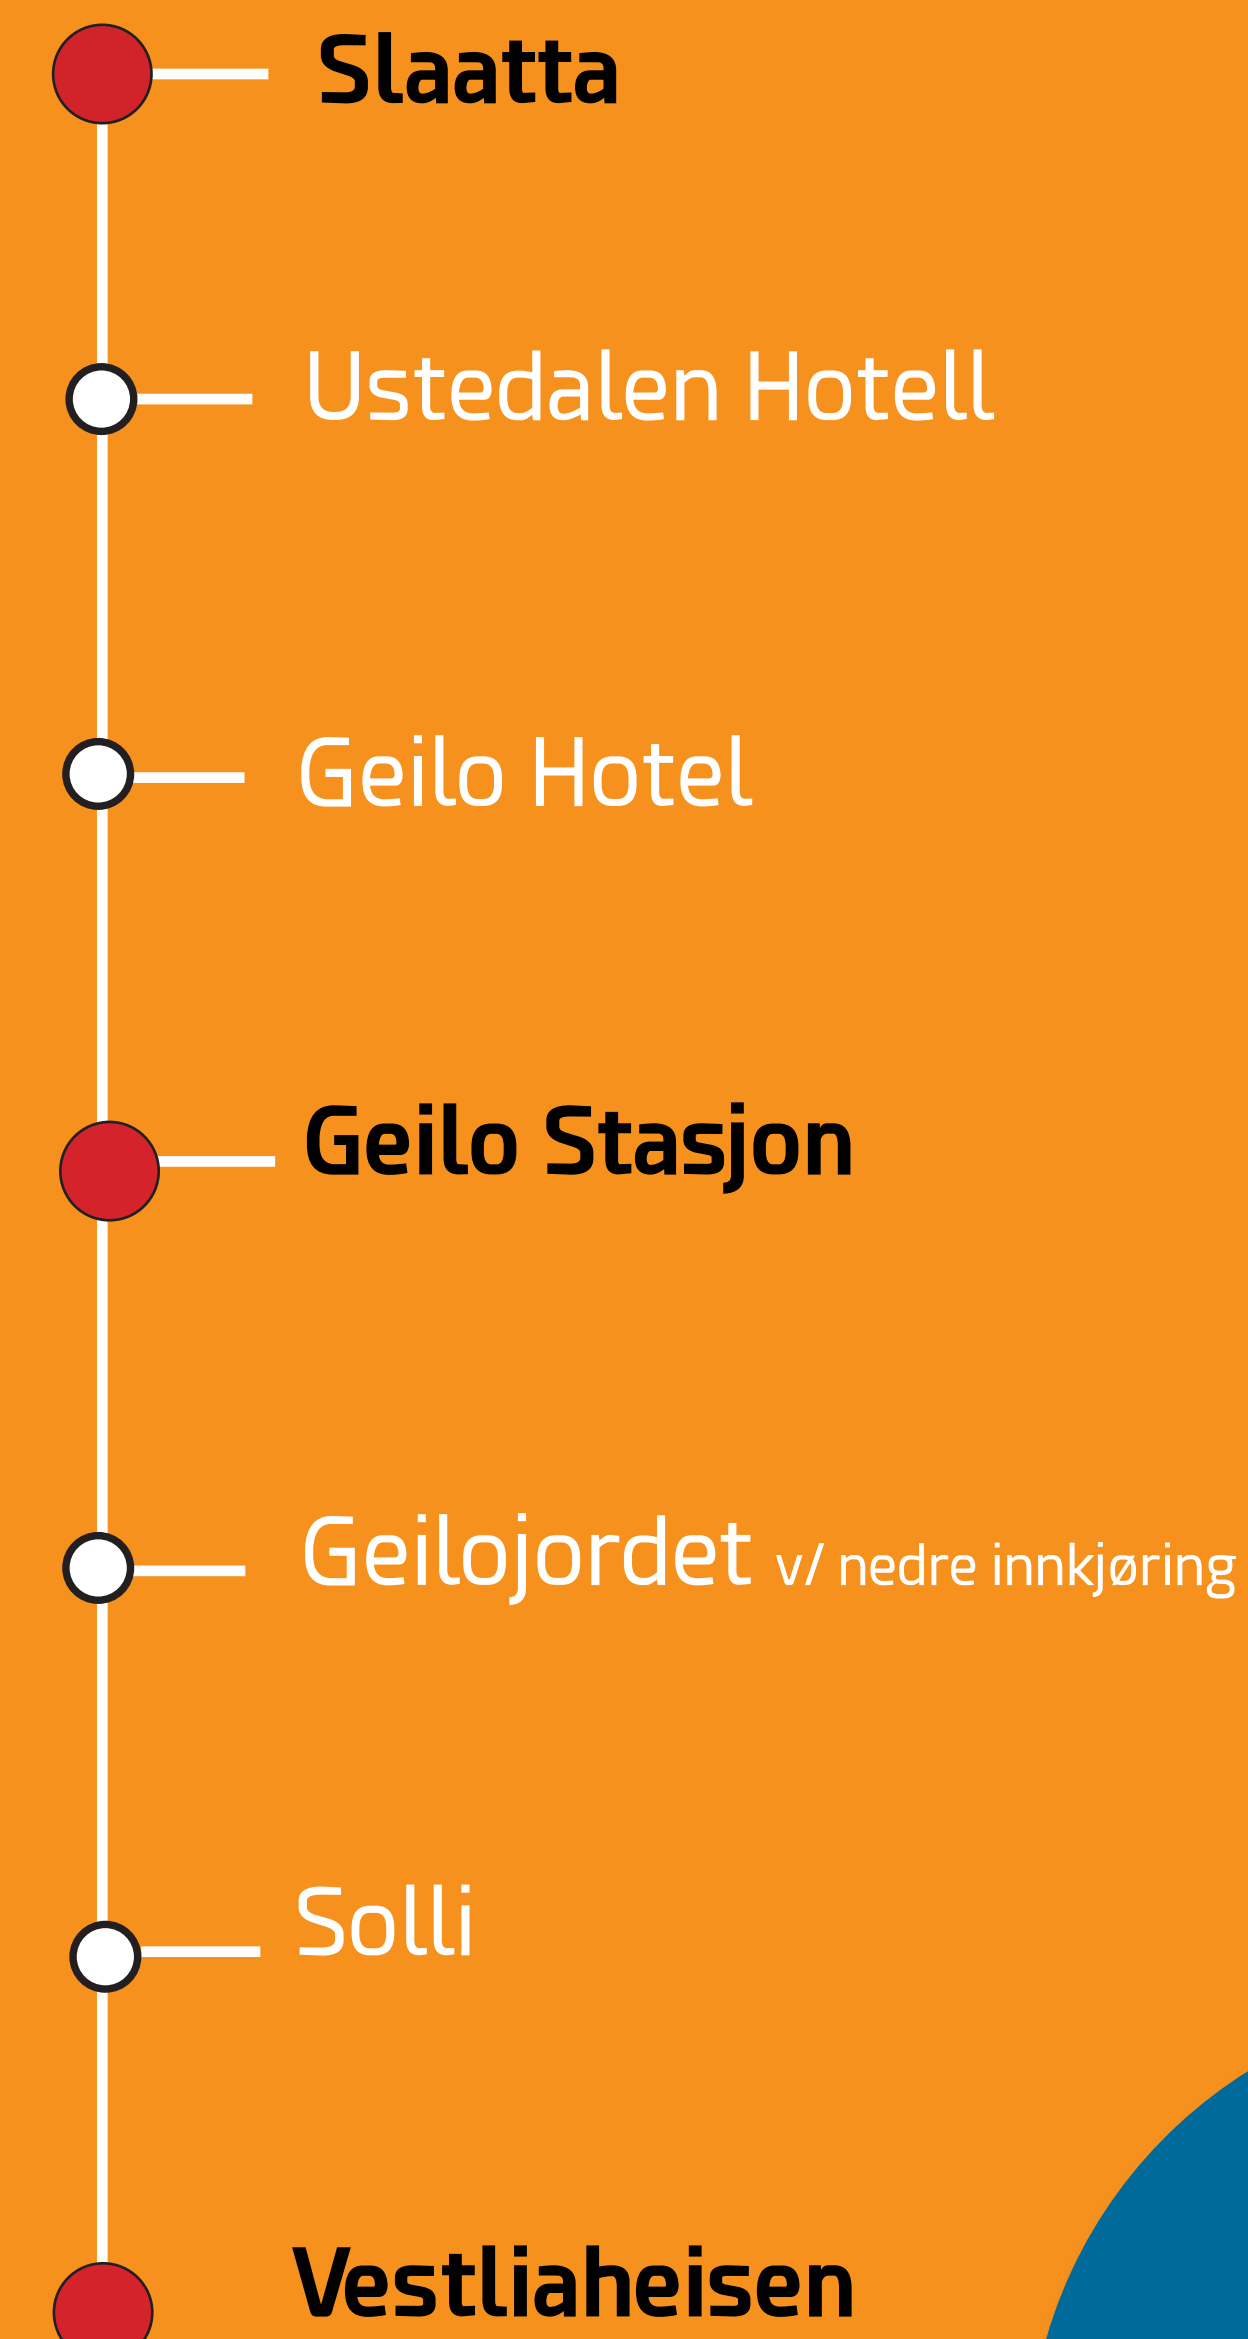

SKIBUSS 2	RUNDE 1	RUNDE 2	RUNDE 3	RUNDE 4
Avreise Vestliaheisen	----	09:10	09:40	10:10
Bakkestøvegen	----	09:11	09:41	10:11
Geilordet v/rundkjøringen	----	09:13	09:43	10:13
Geilo Stasjon	----	09:15	09:45	10:15
Geilo Hotel	----	09:16	09:46	10:16
Ustedalen Hotell & Resort	----	09:17	09:47	10:17
Dr. Holms Hotel	08:47	----	09:51	----
Slaatta	08:49	09:20	09:55	10:21
Ustedalen Hotell & Resort	08:51	09:22	09:57	10:23
Geilo Hotel	08:52	09:23	09:58	10:24
Geilo Stasjon	08:53	09:24	09:59	10:25
Geilordet v/nedre innkjøring	08:55	09:26	10:01	10:27
Bakkestøvegen	08:57	09:28	10:03	10:29
Ankomst Vestliaheisen	09:00*	09:30*	10:05	10:30

Fra Vestliaheisen

Avgang mot Geiloheisen

Første avgang kl. 10:30
Siste buss 16:15

Fra Slaatta

Avgang mot Vestliaheisen

Første avgang kl. 10:30
Siste buss 16:15

VESTLIAHEISEN - GEILOHEISEN - HAVSDALEN

	16:15	16:28		16:55
Avreise Vestliaheisen	16:15	16:28		16:55
Bakkestøvegen	16:16	16:29		16:56
Geilordet v/ rundkjøringen	16:18	16:31		16:58
Geilo Hotel	16:21	16:34		17:01
Ustedalen Hotell & Resort	16:22	16:35		17:02
Dr. Holms Hotel	16:26	----		17:06
Slaatta	16:28	----		17:07
Bardøla Fjelltn	16:30	----		17:09
Ankomst Havsvalskroa	16:35	----		----

HAVSDALEN - GEILOHEISEN - VESTLIA

			16:40	
Avreise Havsvalskroa	----	----	16:40	----
Bardøla Fjelltn	----	----	16:45	----
Øen Turistsenter	----	----	----	17:13
Slaatta	----	----	16:47	----
Dr. Holms Hotel	----	----	16:49	----
Ustedalen Hotell & Resort	16:17	16:42	16:53	----
Geilo Hotel	16:18	16:43	16:54	----
Geilo Stasjon	16:19	16:44	16:55	----
Geilordet v/nedre innkjøring	16:21	16:47	16:57	17:19
Bakkestøvegen	16:23	16:49	16:59	17:21
Ankomst Vestliaheisen	16:25	16:51	17:00	17:22